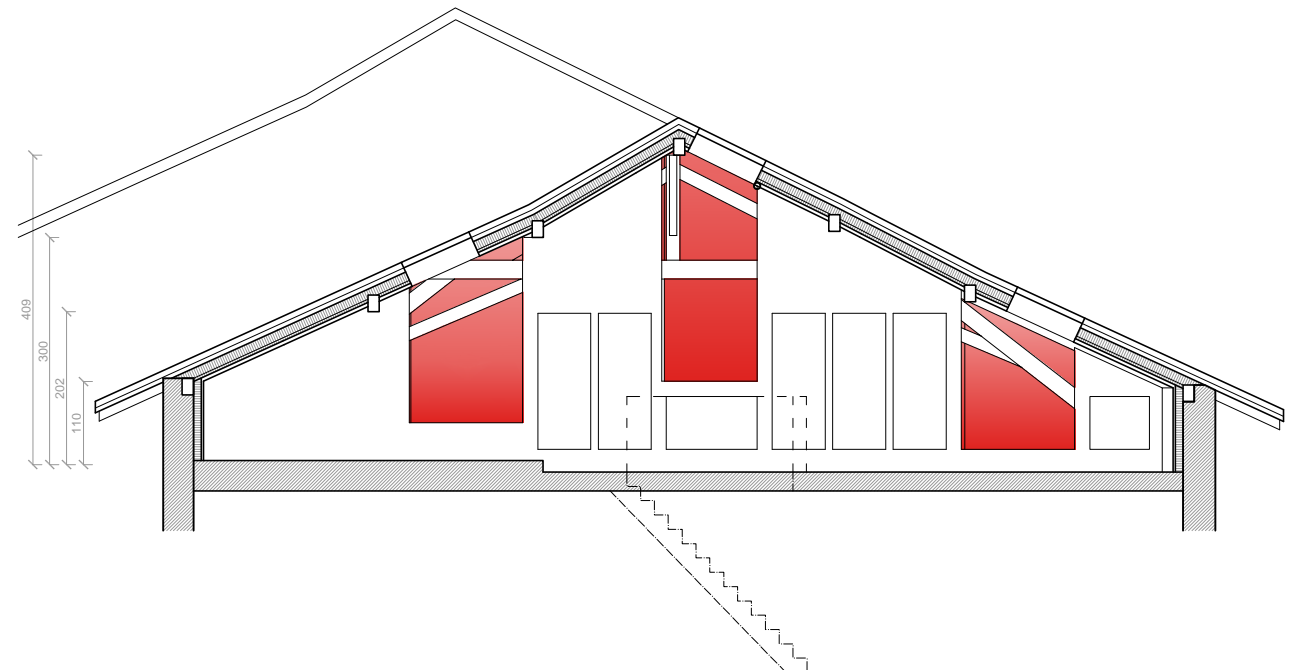

Nom NOR
Type Architectes
Adresse Rue du Nord 11
 CH - 1005 Lausanne
Téi+Fax +41 21 311 97 58
 +41 21 311 89 91
Mail+Web nor@norarchitectes.ch
 www.norarchitectes.ch

Projet Maison villageoise
Adresse 1318 Pompaples
Type Aménagement des combles

plan combles

ipe AA

coupe BB

Dessin PLAN & COUPES COMBLES
Echelle 1:100
 4m 2 1 0
Nord