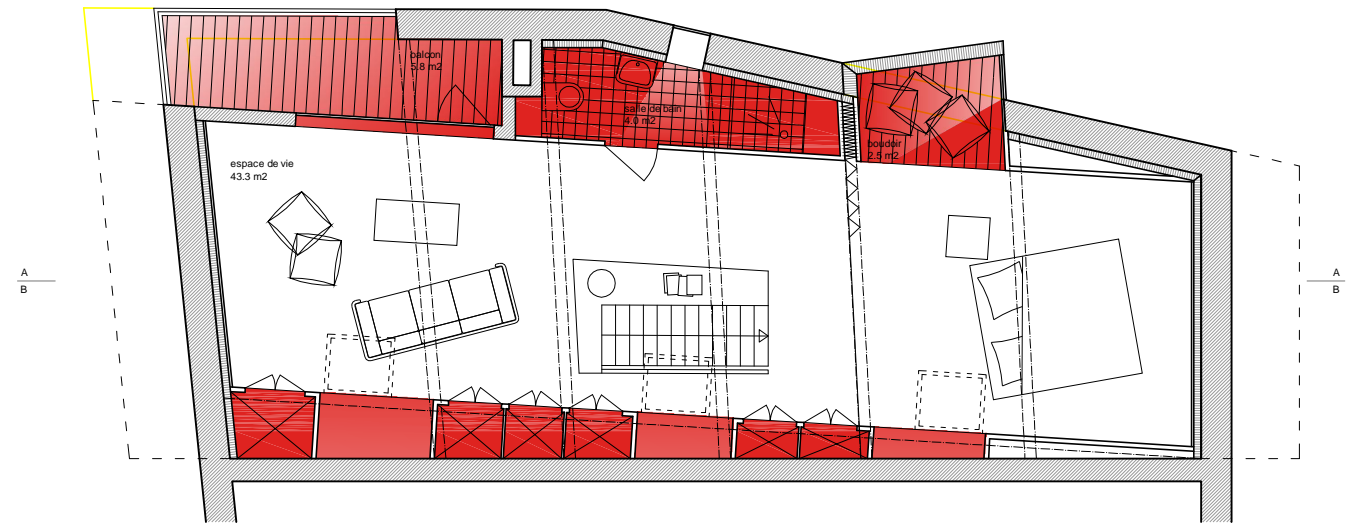

Nom NOR
Type Architectes
Adresse Rue du Nord 11
 CH - 1005 Lausanne
Téi+Fax +41 21 311 97 58
 +41 21 311 89 91
Mail+Web nor@norarchitectes.ch
 www.norarchitectes.ch

Projet Maison villageoise
Adresse 1318 Pompaples
Type Aménagement des combles

plan combles

ipe AA

coupe BB

Dessin PLAN & COUPES COMBLES
Echelle 1:100
 4m 2 1 0
Nord