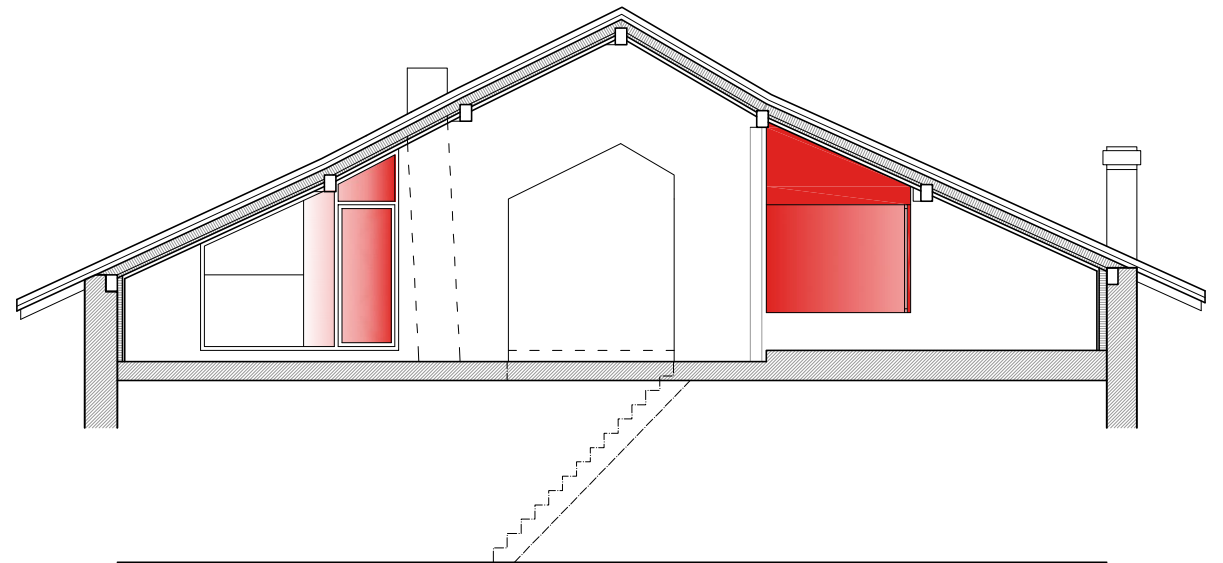

Nom NOR
Type Architectes
Adresse Rue du Nord 11
 CH - 1005 Lausanne
Téi+Fax +41 21 311 97 58
 +41 21 311 89 91
Mail+Web nor@norarchitectes.ch
 www.norarchitectes.ch

Projet Maison villageoise
Adresse 1318 Pompaples
Type Aménagement des combles

plan combles

ipe AA

coupe BB

Dessin PLAN & COUPES COMBLES
Echelle 1:100
 4m 2 1 0
Nord